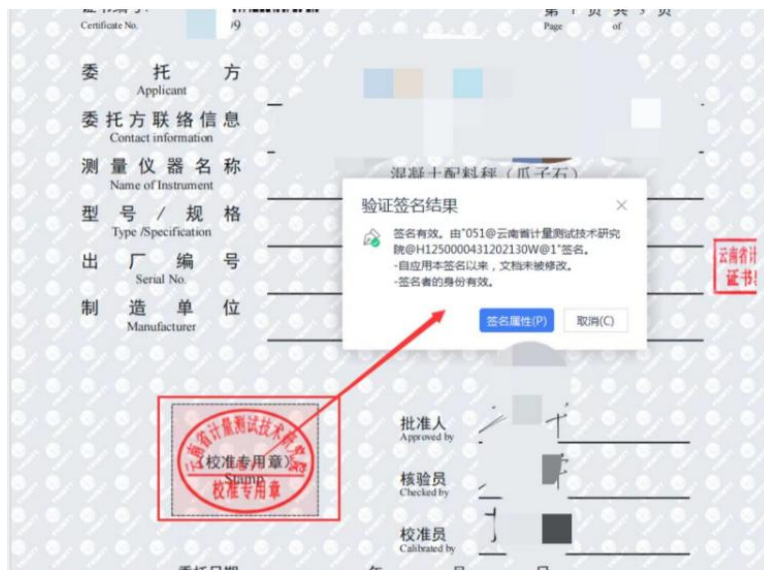

## 二、微信公众号查询验真

在微信中搜索“云南省计量测试技术研究院”或者扫描二维码，关注我院微信公众号，进入之后如图4和图5所示进行操作。

图3 云南省计量测试技术研究院微信公众号

A screenshot of the WeChat public account interface. At the top, there is a banner for the '2020年度电力科技创新奖证书' (2020 Annual Power Technology Innovation Award Certificate). Below the banner, there is a white box with the text '云南省计量院喜获两项' (Yunnan Provincial Metrology Institute wins two items). A white pop-up menu is overlaid on the screen, showing two options: '微查询' (Micro-Query) and '扫码' (Scan Code). At the bottom, there are three menu items: '关于我院' (About Our Institute), '查询服务' (Query Service), and '客户服务' (Customer Service).	A screenshot of the WeChat public account interface. At the top, there is a banner showing a person's hands typing on a laptop keyboard. Below the banner, there are two circular buttons: '检测进度查询' (Check Progress Query) and '证书防伪查询' (Certificate Anti-counterfeit Query). The '证书防伪查询' button is highlighted with a blue border.
<p>图4 点击微查询</p>	<p>图5 点击证书防伪查询</p>

## 三、公共服务平台查询验真

进入我院公共服务平台 (<http://116.52.144.26:8088/ynimtt/>), 在首页查询栏目下方有“证书验伪查询”, 输入“证书编号”、“设备名称”、“验证码”进行查询, 如图6和7所示。

图 6

图 7

#### 四、电子签章防伪

我院出具电子证书加盖的电子签章符合中华人民共和国电子签名法的相关要求，打开证书文档后点击电子签章弹出数字证书说明展示本签名及文档未被修改（若该 PC 端未装过数字证书会显示签名无效，点击签名属性，再点击添加信用证书即可）；

图 8

亦可发送至电子签章提供方“江苏诺安科技有限公司”指定的证书真伪验真平台查验真伪及其是否发生过修改。

验真网址：<https://www.uinid.com/licensechecknews>